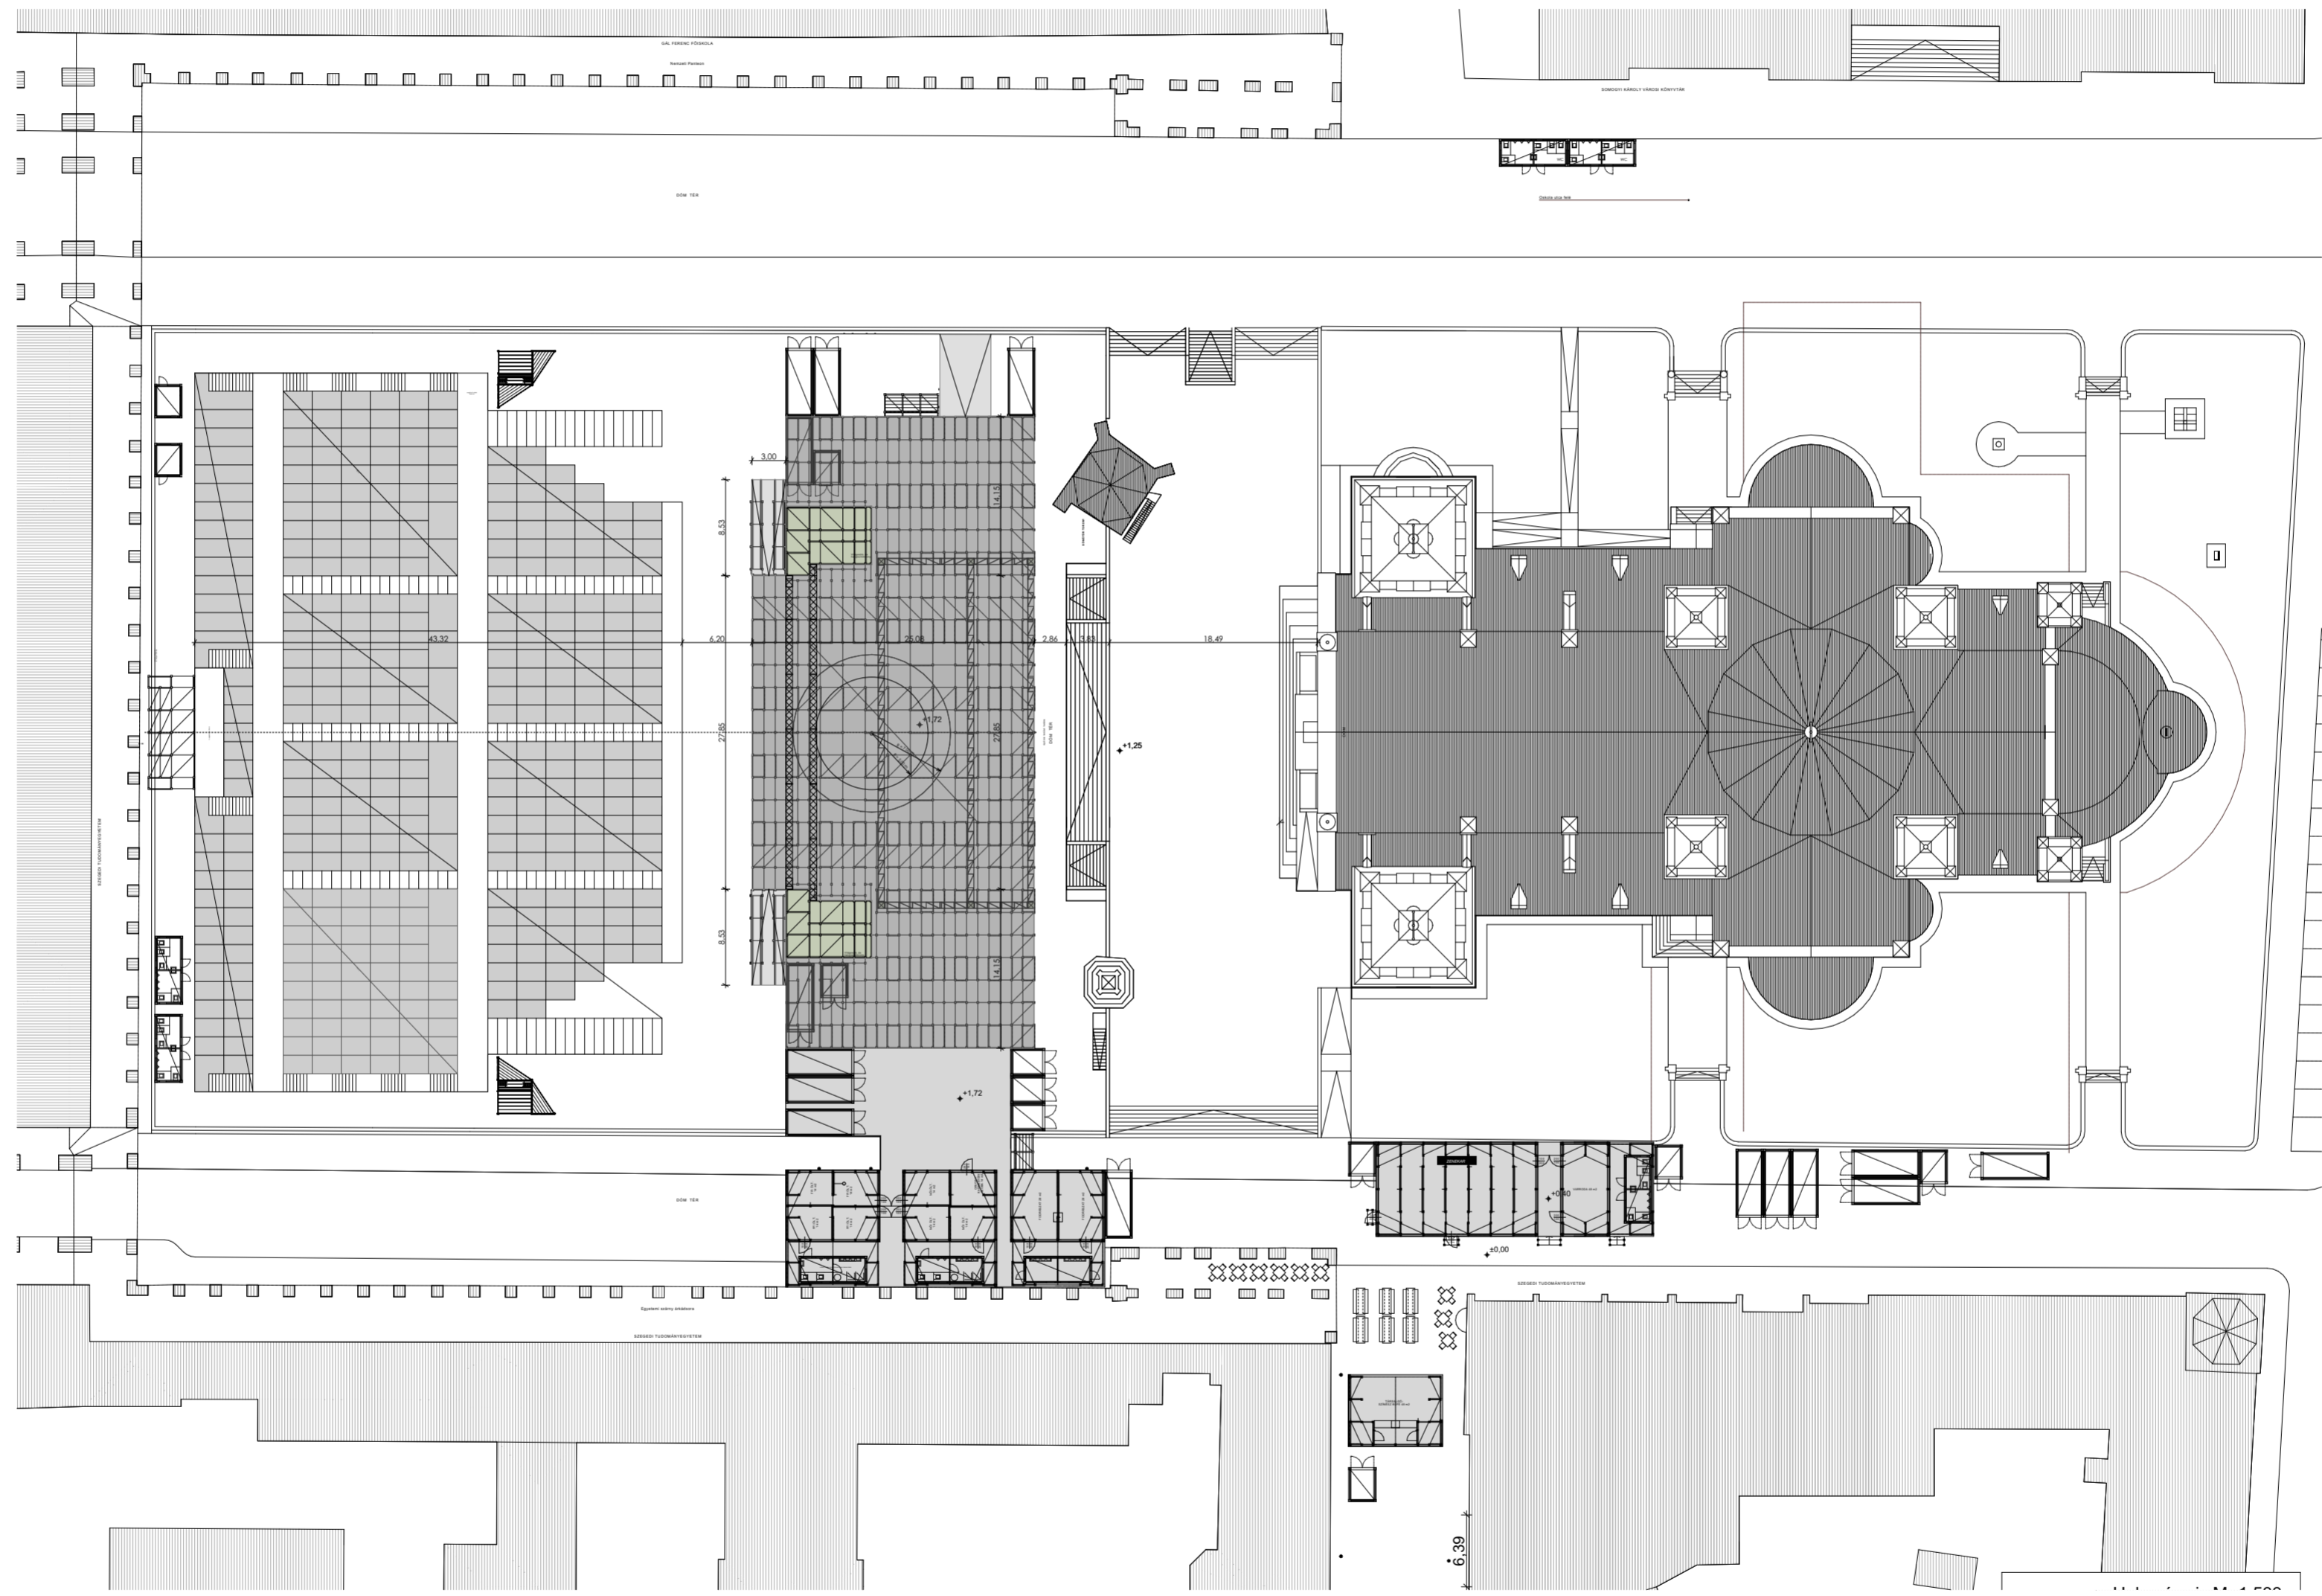

Szegedi Szabadtéri Játékok, Dóm tér
Alaprajz M = 1:500

Szegedi Szabadtéri Játékok, Dóm tér
Alaprajz M = 1:500