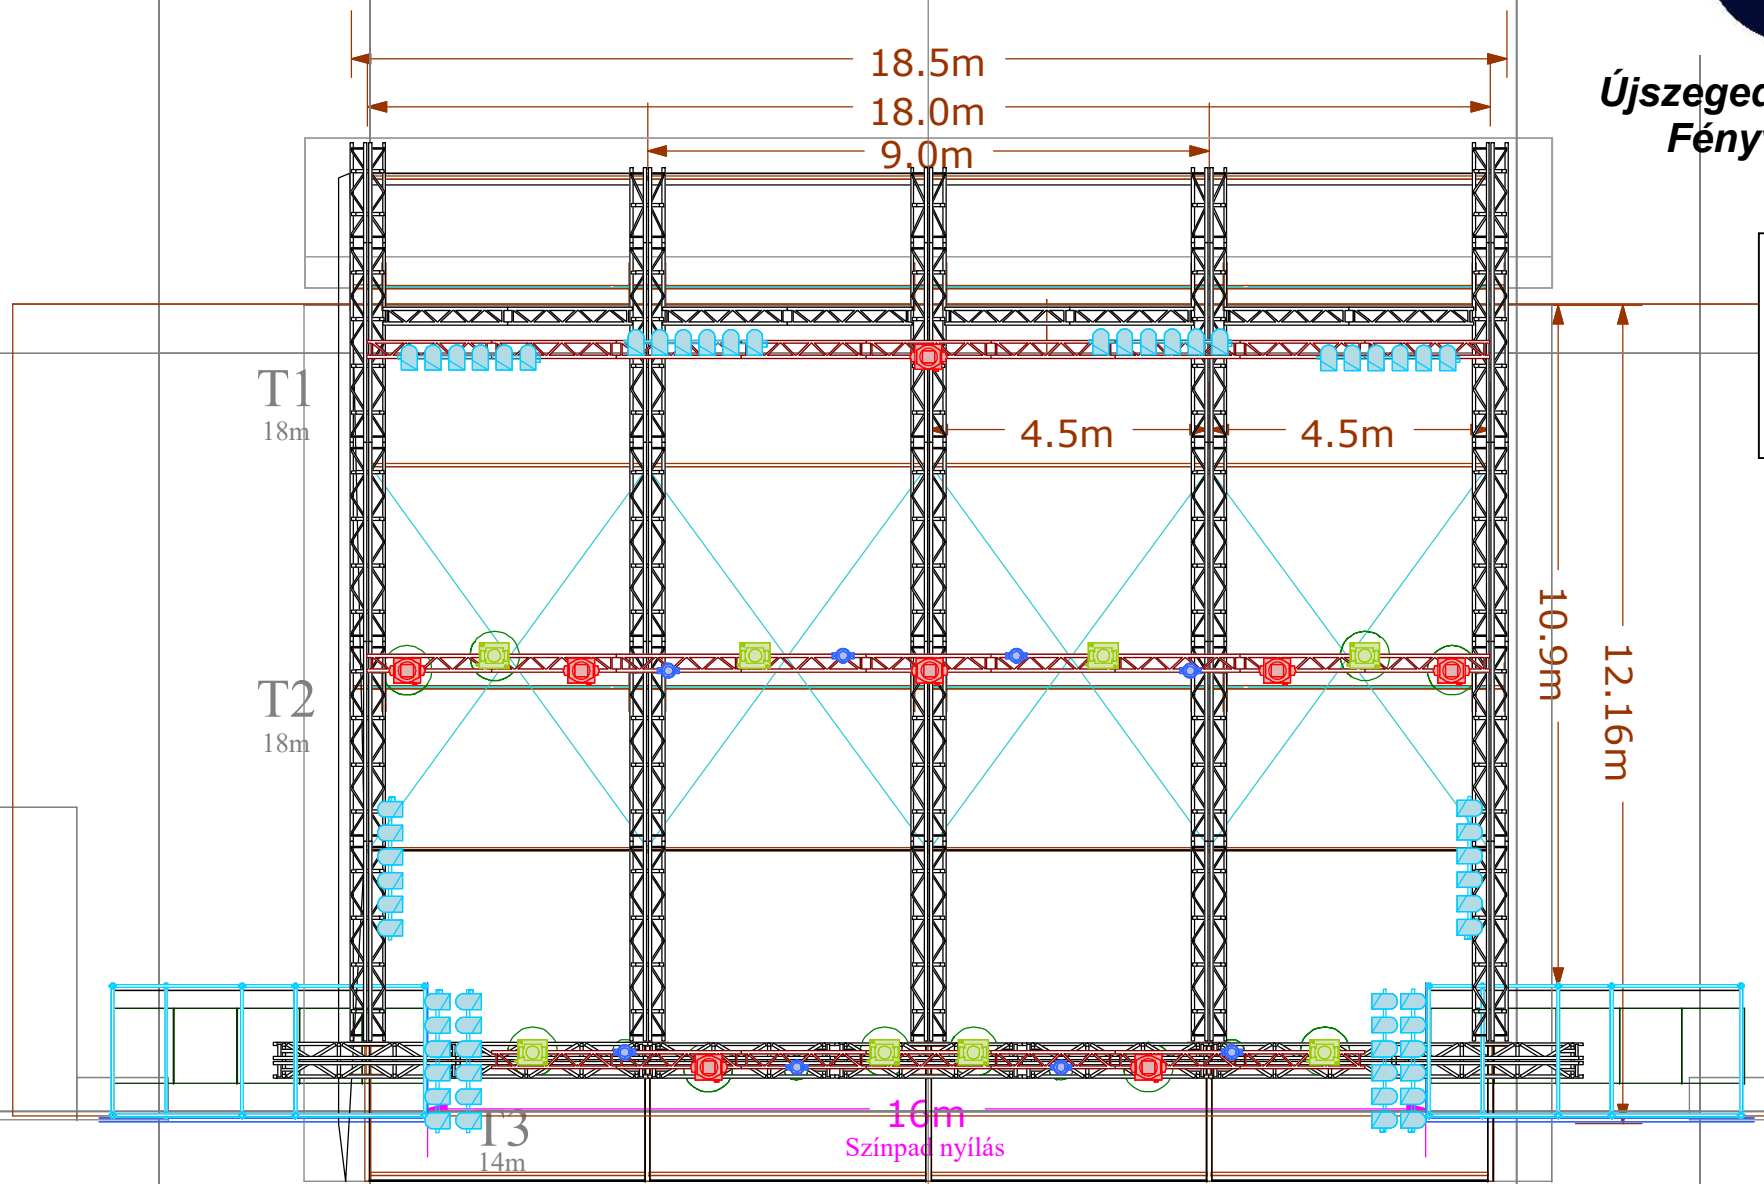

**Újszegedi Szabadtéri Játékok  
Fényvető Elhelyezés 1  
Felül nézet**

Symbol	Name	Mode
	1500W Moving Head Wash	
	1500W Moving Head Performance	
	LED Moving Head Wash 19x15W RGBW	
	PAR 64 1000W	